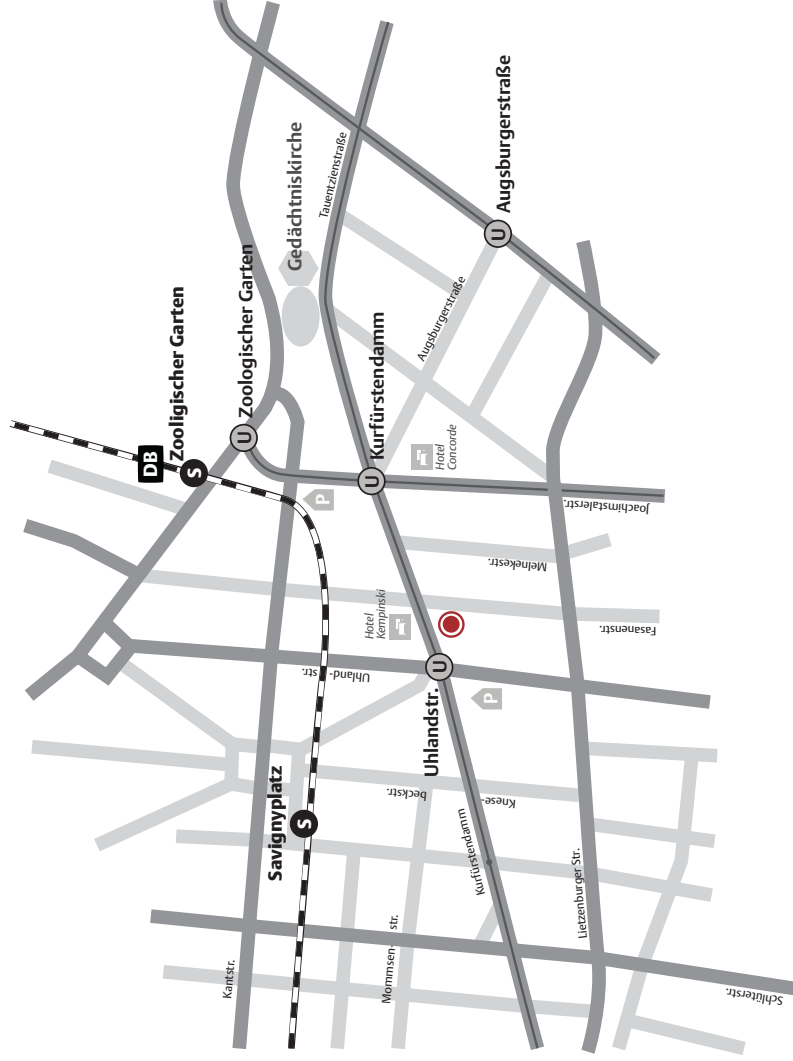

SCHINDLER PARENT IDENTITY

Am Kurfürstendamm 216 · 10629 Berlin · Telefon +49 (0) 30-88 7776-0

Berlin

Anfahrt mit öffentlichen Verkehrsmitteln :

U- und S-Bahnhof Zoo
S-Bahnhof Savigny-Platz
U9 Kurfürstendamm
U1 Uhlandstraße

Buslinien:
119, 109, 110, 129, 219
Haltestelle Uhlandstraße