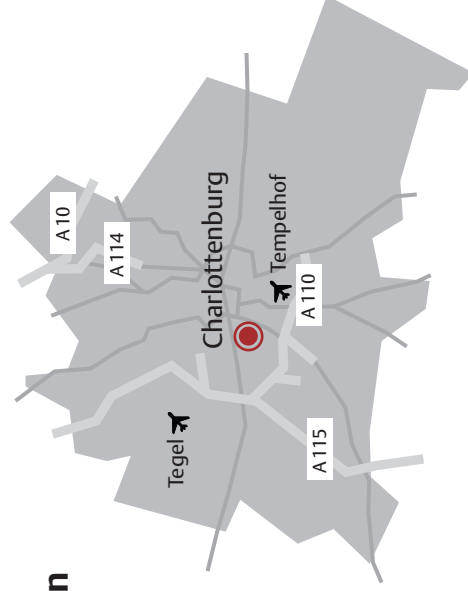

SCHINDLER PARENT IDENTITY

Am Kurfürstendamm 216 · 10629 Berlin · Telefon +49 (0) 30-88 7776-0

Berlin

Anfahrt mit öffentlichen Verkehrsmitteln :

U- und S-Bahnhof Zoo
S-Bahnhof Savigny-Platz
U9 Kurfürstendamm
U1 Uhlandstraße

Buslinien:
119, 109, 110, 129, 219
Haltestelle Uhlandstraße